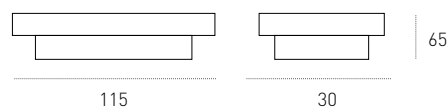

TAVOLINO DA SALOTTO LACCATO.
GLOSSY **COFFEE TABLE.**

Kg. **29** Colli | Boxes **1**
m³ **0,26** Pezzi | Pieces **1**

STRUTTURA
FRAME

1410
NERO
BLACK

~~478,00~~
287,00 €

MISURE / SIZES