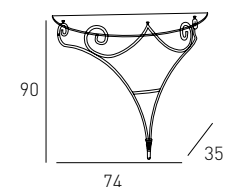

Kg. 33 Colli | Boxes 2
m³ 0,10 Pezzi | Pieces 1

MISURE / SIZES