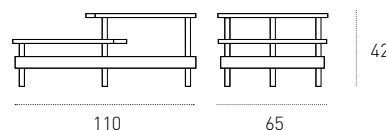

Kg. **38** Colli | Boxes **2**  
m<sup>3</sup> **0,71** Pezzi | Pieces **1**

**STRUTTURA**  
FRAME

1004  
**CILIEGIO**  
CHERRY

**VETRO**  
GLASS

2001  
**TRASPARENTE**  
TRANSPARENT

~~429,00~~  
**257,00 €**

**MISURE / SIZES**