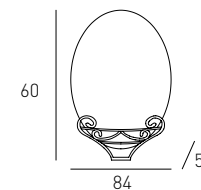

Kg. 8,6 Colli | Boxes 2
m³ 0,06 Pezzi | Pieces 1

MISURE / SIZES