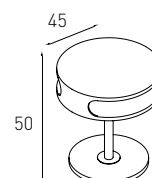

# TOM

COD. TL500

**TAVOLINO DA SALOTTO LACCATO.**  
GLOSSY **COFFEE TABLE.**

Kg. **29** Colli | Boxes **1**  
m<sup>3</sup> **0,26** Pezzi | Pieces **1**

**STRUTTURA**  
FRAME

1410  
**NERO**  
BLACK

~~478,00~~  
**287,00 €**

**MISURE / SIZES**