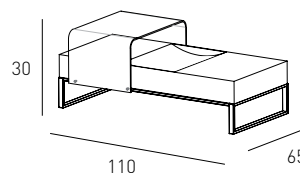

**STRUTTURA**  
FRAME

1004  
**CILIEGIO**  
CHERRY

**VETRO**  
GLASS

2001  
**TRASPARENTE**  
TRANSPARENT

~~499,00~~  
**299,00 €**

**MISURE / SIZES**